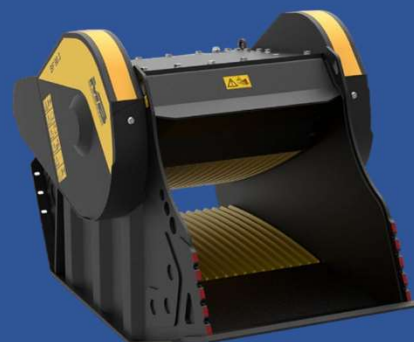

Backenbrechläffel MB-C50

Für Bagger 5,0 – 9,0 to
Aufnahme SW03 – SW08
Einfüllöffnung: 500 mm

Dauer		1 Tag
Preis zzgl. MwSt.		220,00 €
Preis inkl.. MwSt.		261,80 €