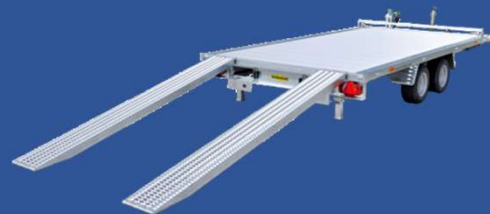

Fahrzeugtransportanhänger Humbaur Universal 3500

Zul. Gesamtgewicht: 3500kg

Nutzlast: ca. 2720 kg

Innenmaße: 400x203x0cm

Dauer	½ Tag	1 Tag
Preis zzgl. MwSt.	28,00 €	40,00 €
Preis inkl.. MwSt.	33,32 €	47,60 €