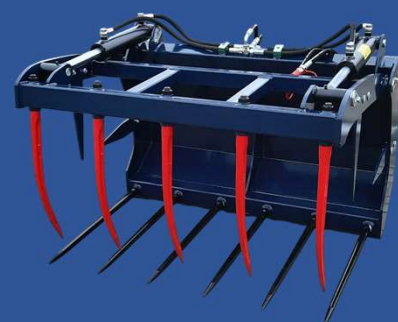

Krokgebiss

Aufnahme Weidemann klein

Breite: 1100 mm

Dauer	½ Tag	1 Tag
Preis zzgl. MwSt.	13,30 €	19,00 €
Preis inkl.. MwSt.	15,82 €	22,61 €